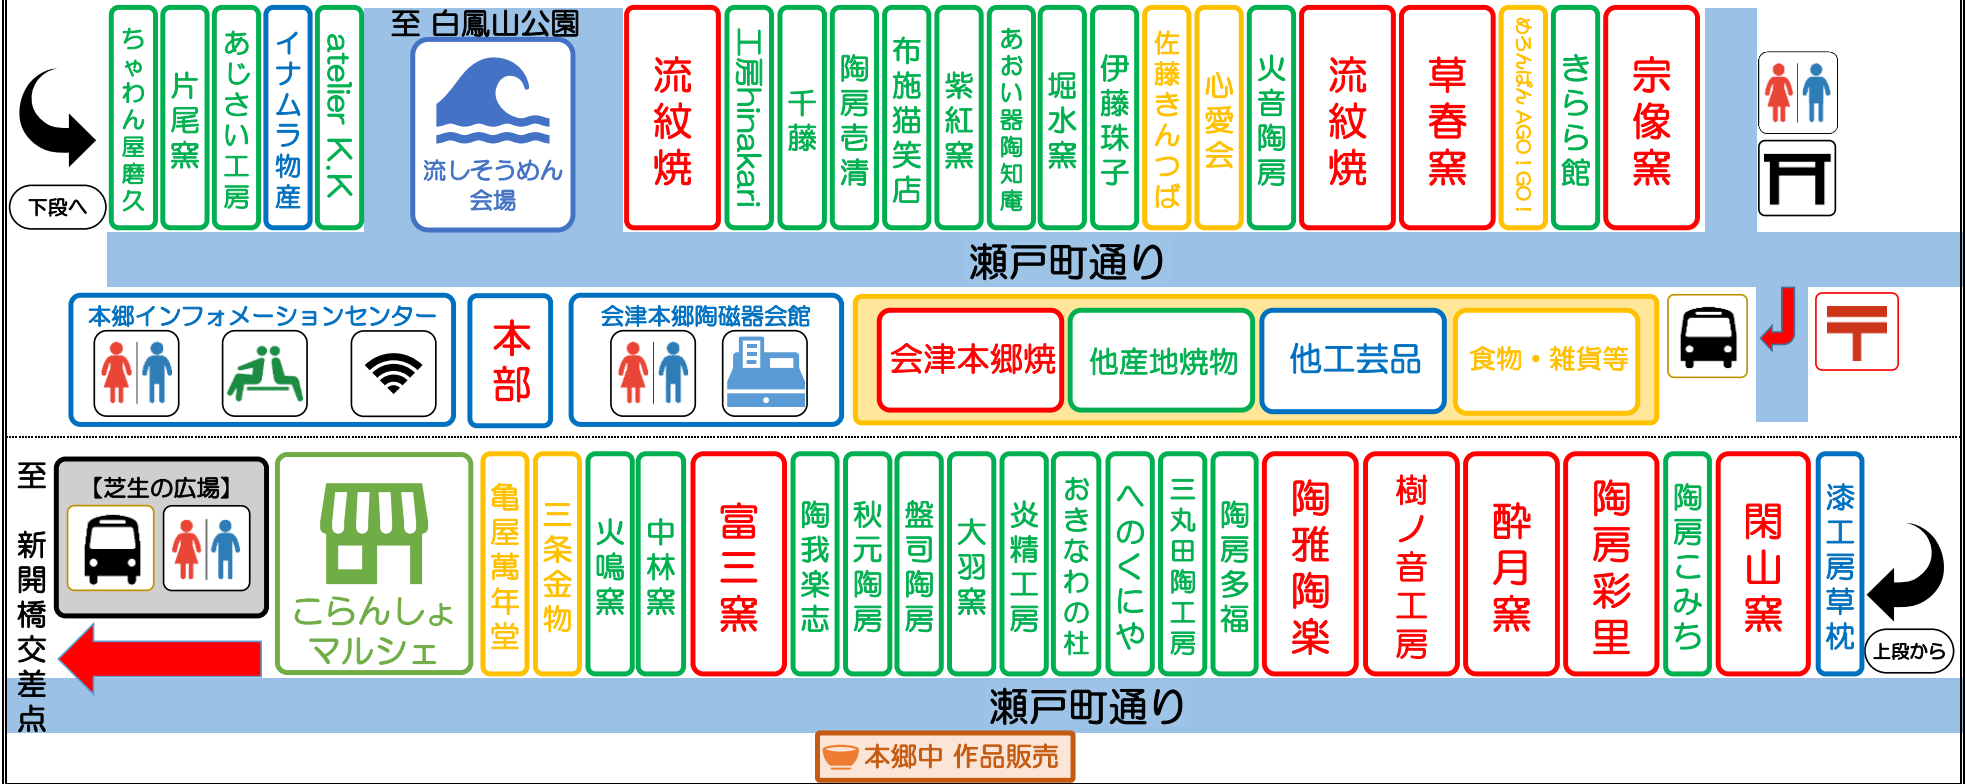

# 会津本郷せと市出店マップ

## イベント情報

【会津本郷焼地域おこし協力隊】

「じゃらんかけを使ったレジンチャームづくり体験」やっています！！

 会津工業セラミック科生徒作品販売  
場所：本部前 時間：午前6時～

 こらんしょマルシェ - 本郷せと市 -  
場所：元小浅たばこ店  
時間：午前5時30分～

 本郷中学校生徒作品販売  
場所：旧ファッションレオナーネ前  
時間：午前6時～

 せと市納涼流しそうめん  
場所：本部前 時間：午前6時30分～

 せと市チャリティーオークション  
場所：本部前 時間：午前10時～

 JA会津よつば 農産品直売  
場所：本部前 時間：午前4時～

【会場周辺マップ】

バス乗場・経路、駐車場、  
トイレの情報はこちらを御覧ください

※駐車場がわからなくなってしまうお客様が多くいらっしゃいます。駐車した駐車場・最寄の送迎バス停留所を忘れないようご注意ください。