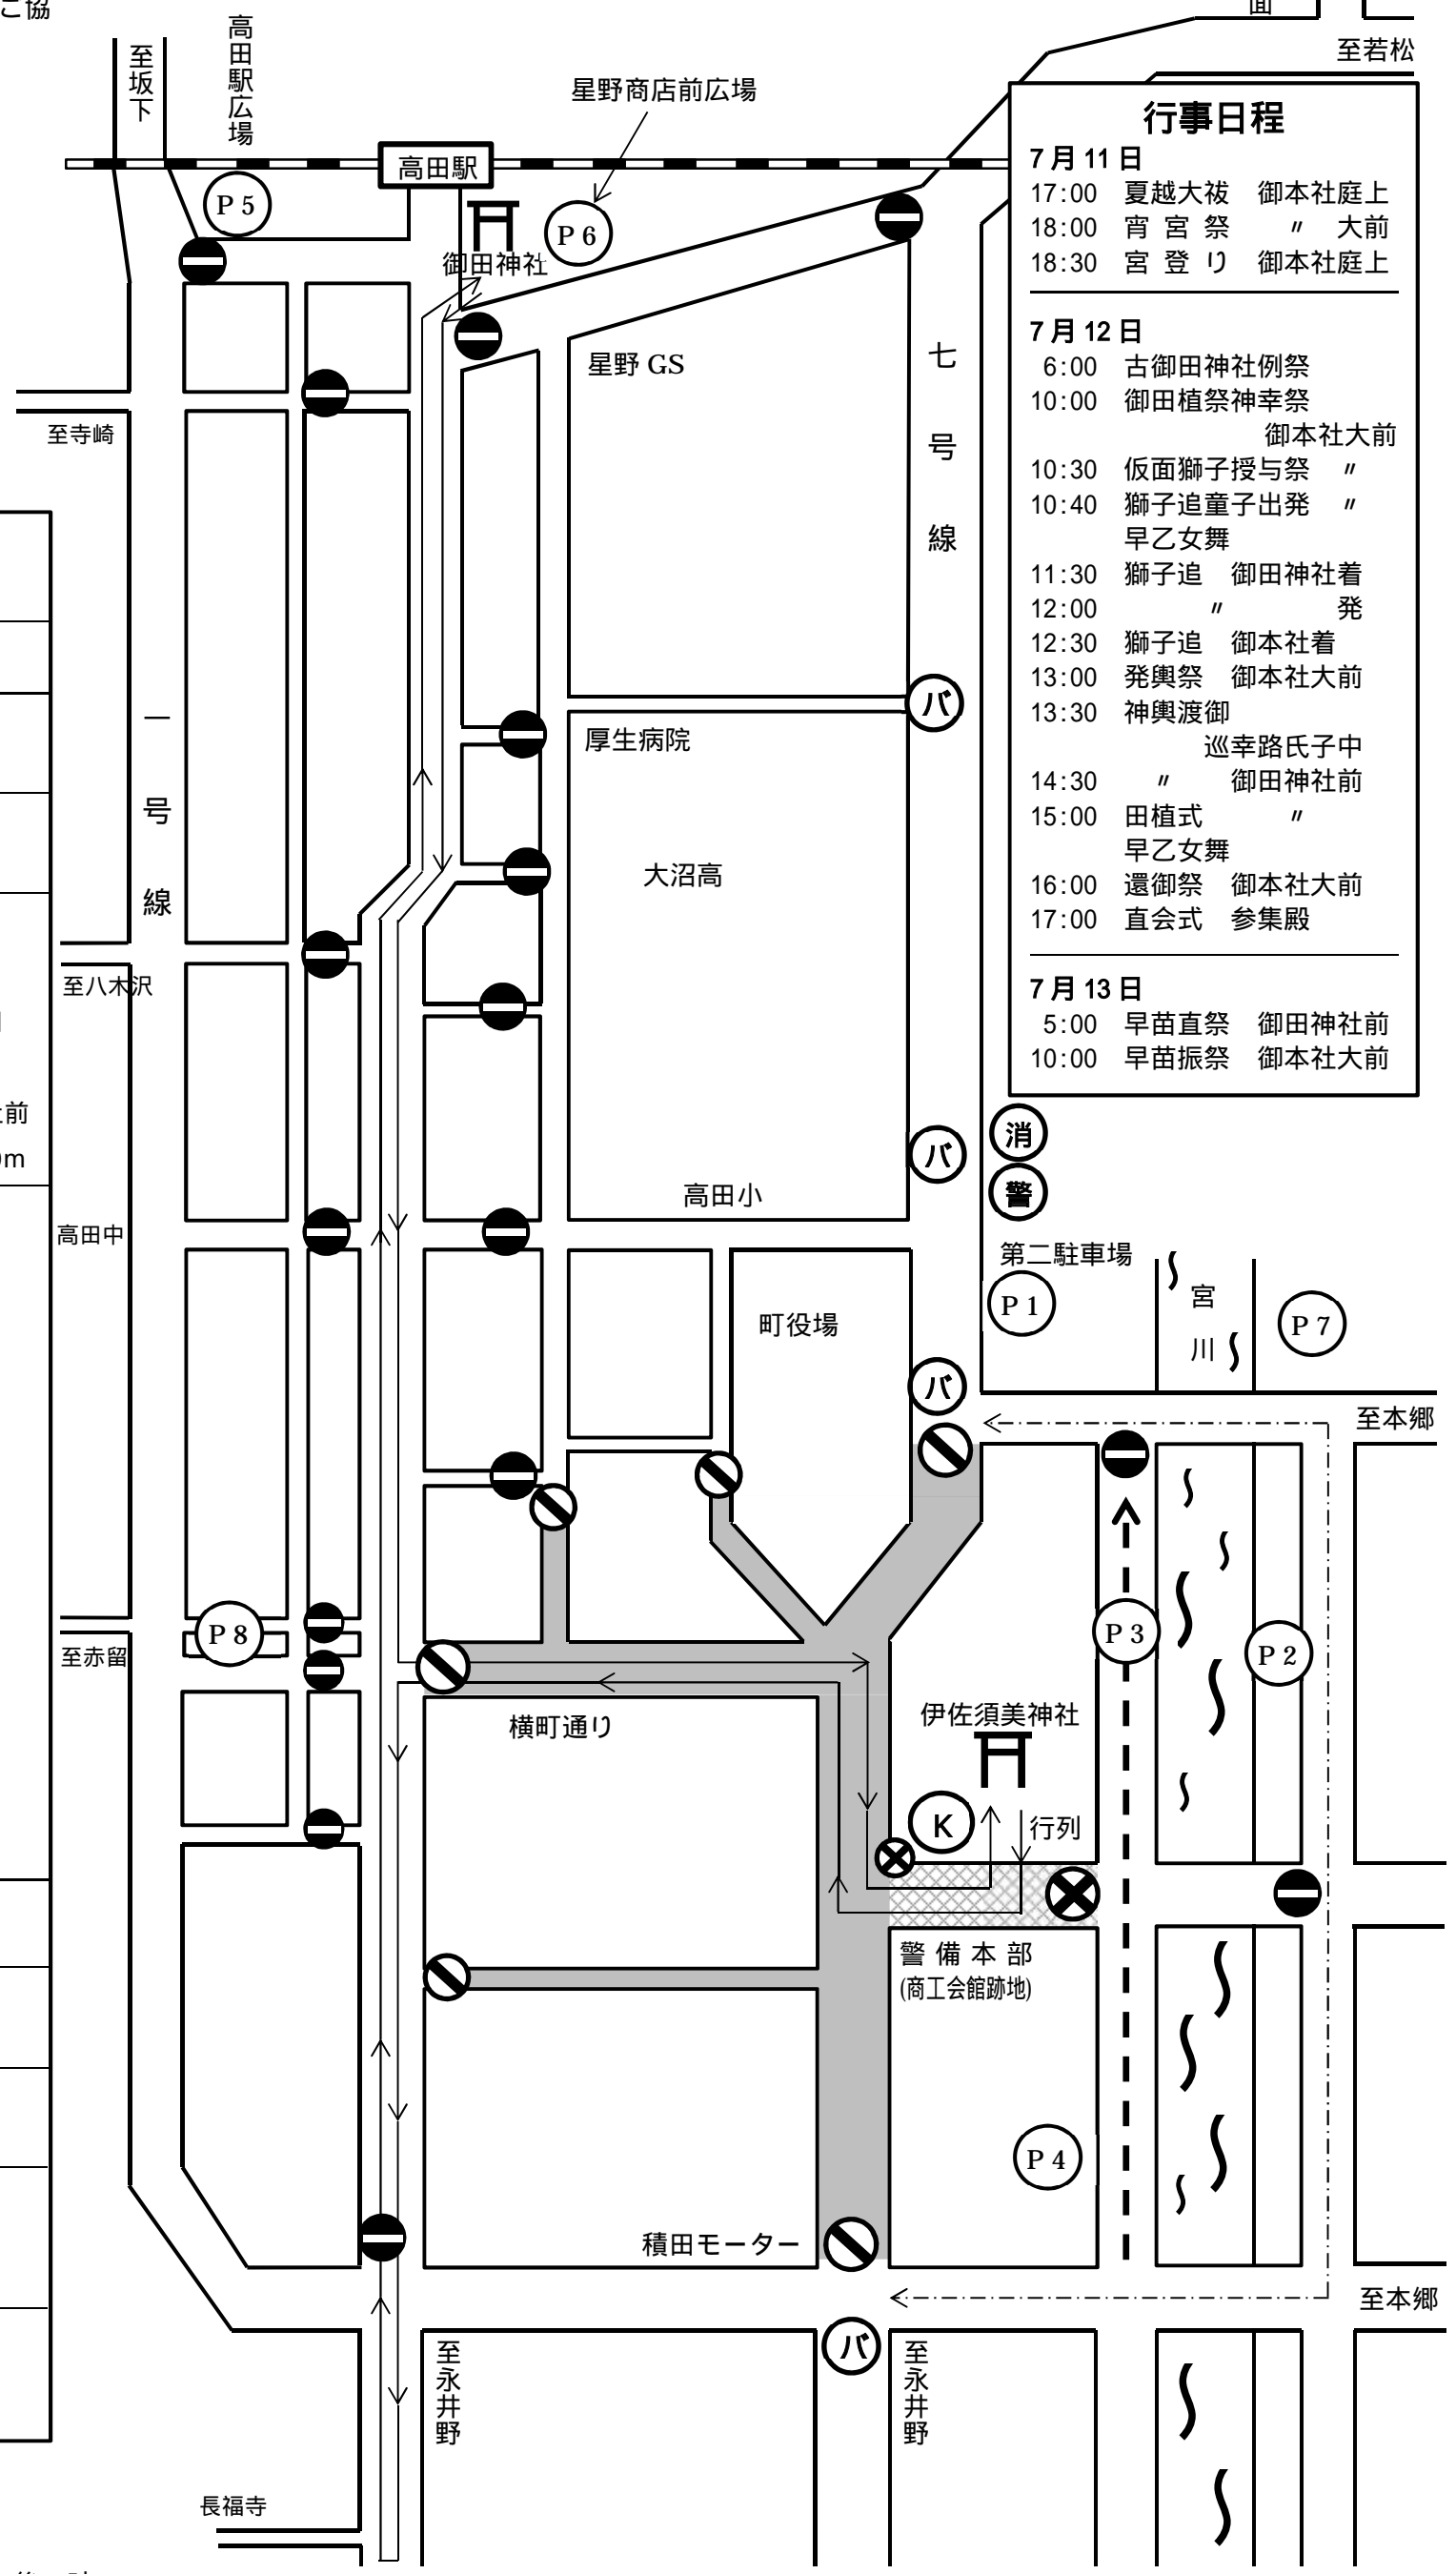

御田植祭交通規制案内

◎7月12日の御田植祭は、下記のとおり
交通が規制されますので、皆さんのご協
力をお願いいたします。

行事	
獅子追い	午前11時 神社出発
神輿渡御行列	午後1時30分 神社出発

交通規制の内容

規制時間	7月12日 午前8時30分～午後7時
凡例説明	
	車両通行止 午前8時30分～午後7時
	車両進入禁止 午前10時30分～午後4時
	車両通行止 7月12日 午前10時 午後4時30分 横町～神社前 本郷入口～積田 モーター 白井医院～神社前 横町～東裏300m
駐 車 場	P1 役場第二駐車場
	P2 大型バス専用（諸車進入禁止）一方通行
	P3 宮川河川敷駐車場
	P4 あやめ苑大駐車場
	P5 駅前広場 （午後2:30～午後3:30）
	P6 星野商店前広場 （午後2:30～午後3:30）
	P7 あやめ荘駐車場
	P8 門前町駐車場
	行列順序
	迂回路（まわり道）
	一方通行
	仮設バス乗り場
	警備本部（商工会館跡地）

行事日程		
7月11日		
17:00	夏越大祓	御本社庭上
18:00	宵宮祭	" 大前
18:30	宮登り	御本社庭上
7月12日		
6:00	古御田神社例祭	
10:00	御田植祭神幸祭	御本社大前
10:30	仮面獅子授与祭	"
10:40	獅子追童子出発	"
	早乙女舞	
11:30	獅子追	御田神社着
12:00	"	発
12:30	獅子追	御本社着
13:00	発輿祭	御本社大前
13:30	神輿渡御	巡幸路氏子中
14:30	"	御田神社前
15:00	田植式	"
	早乙女舞	
16:00	還御祭	御本社大前
17:00	直会式	参集殿
7月13日		
5:00	早苗直祭	御田神社前
10:00	早苗振祭	御本社大前

◎7月11日・13日は規制はありません。
◎会津バスの運行について
大通りが規制される午前10時30分～午後4時
は7号線及び迂回路を運行いたします。