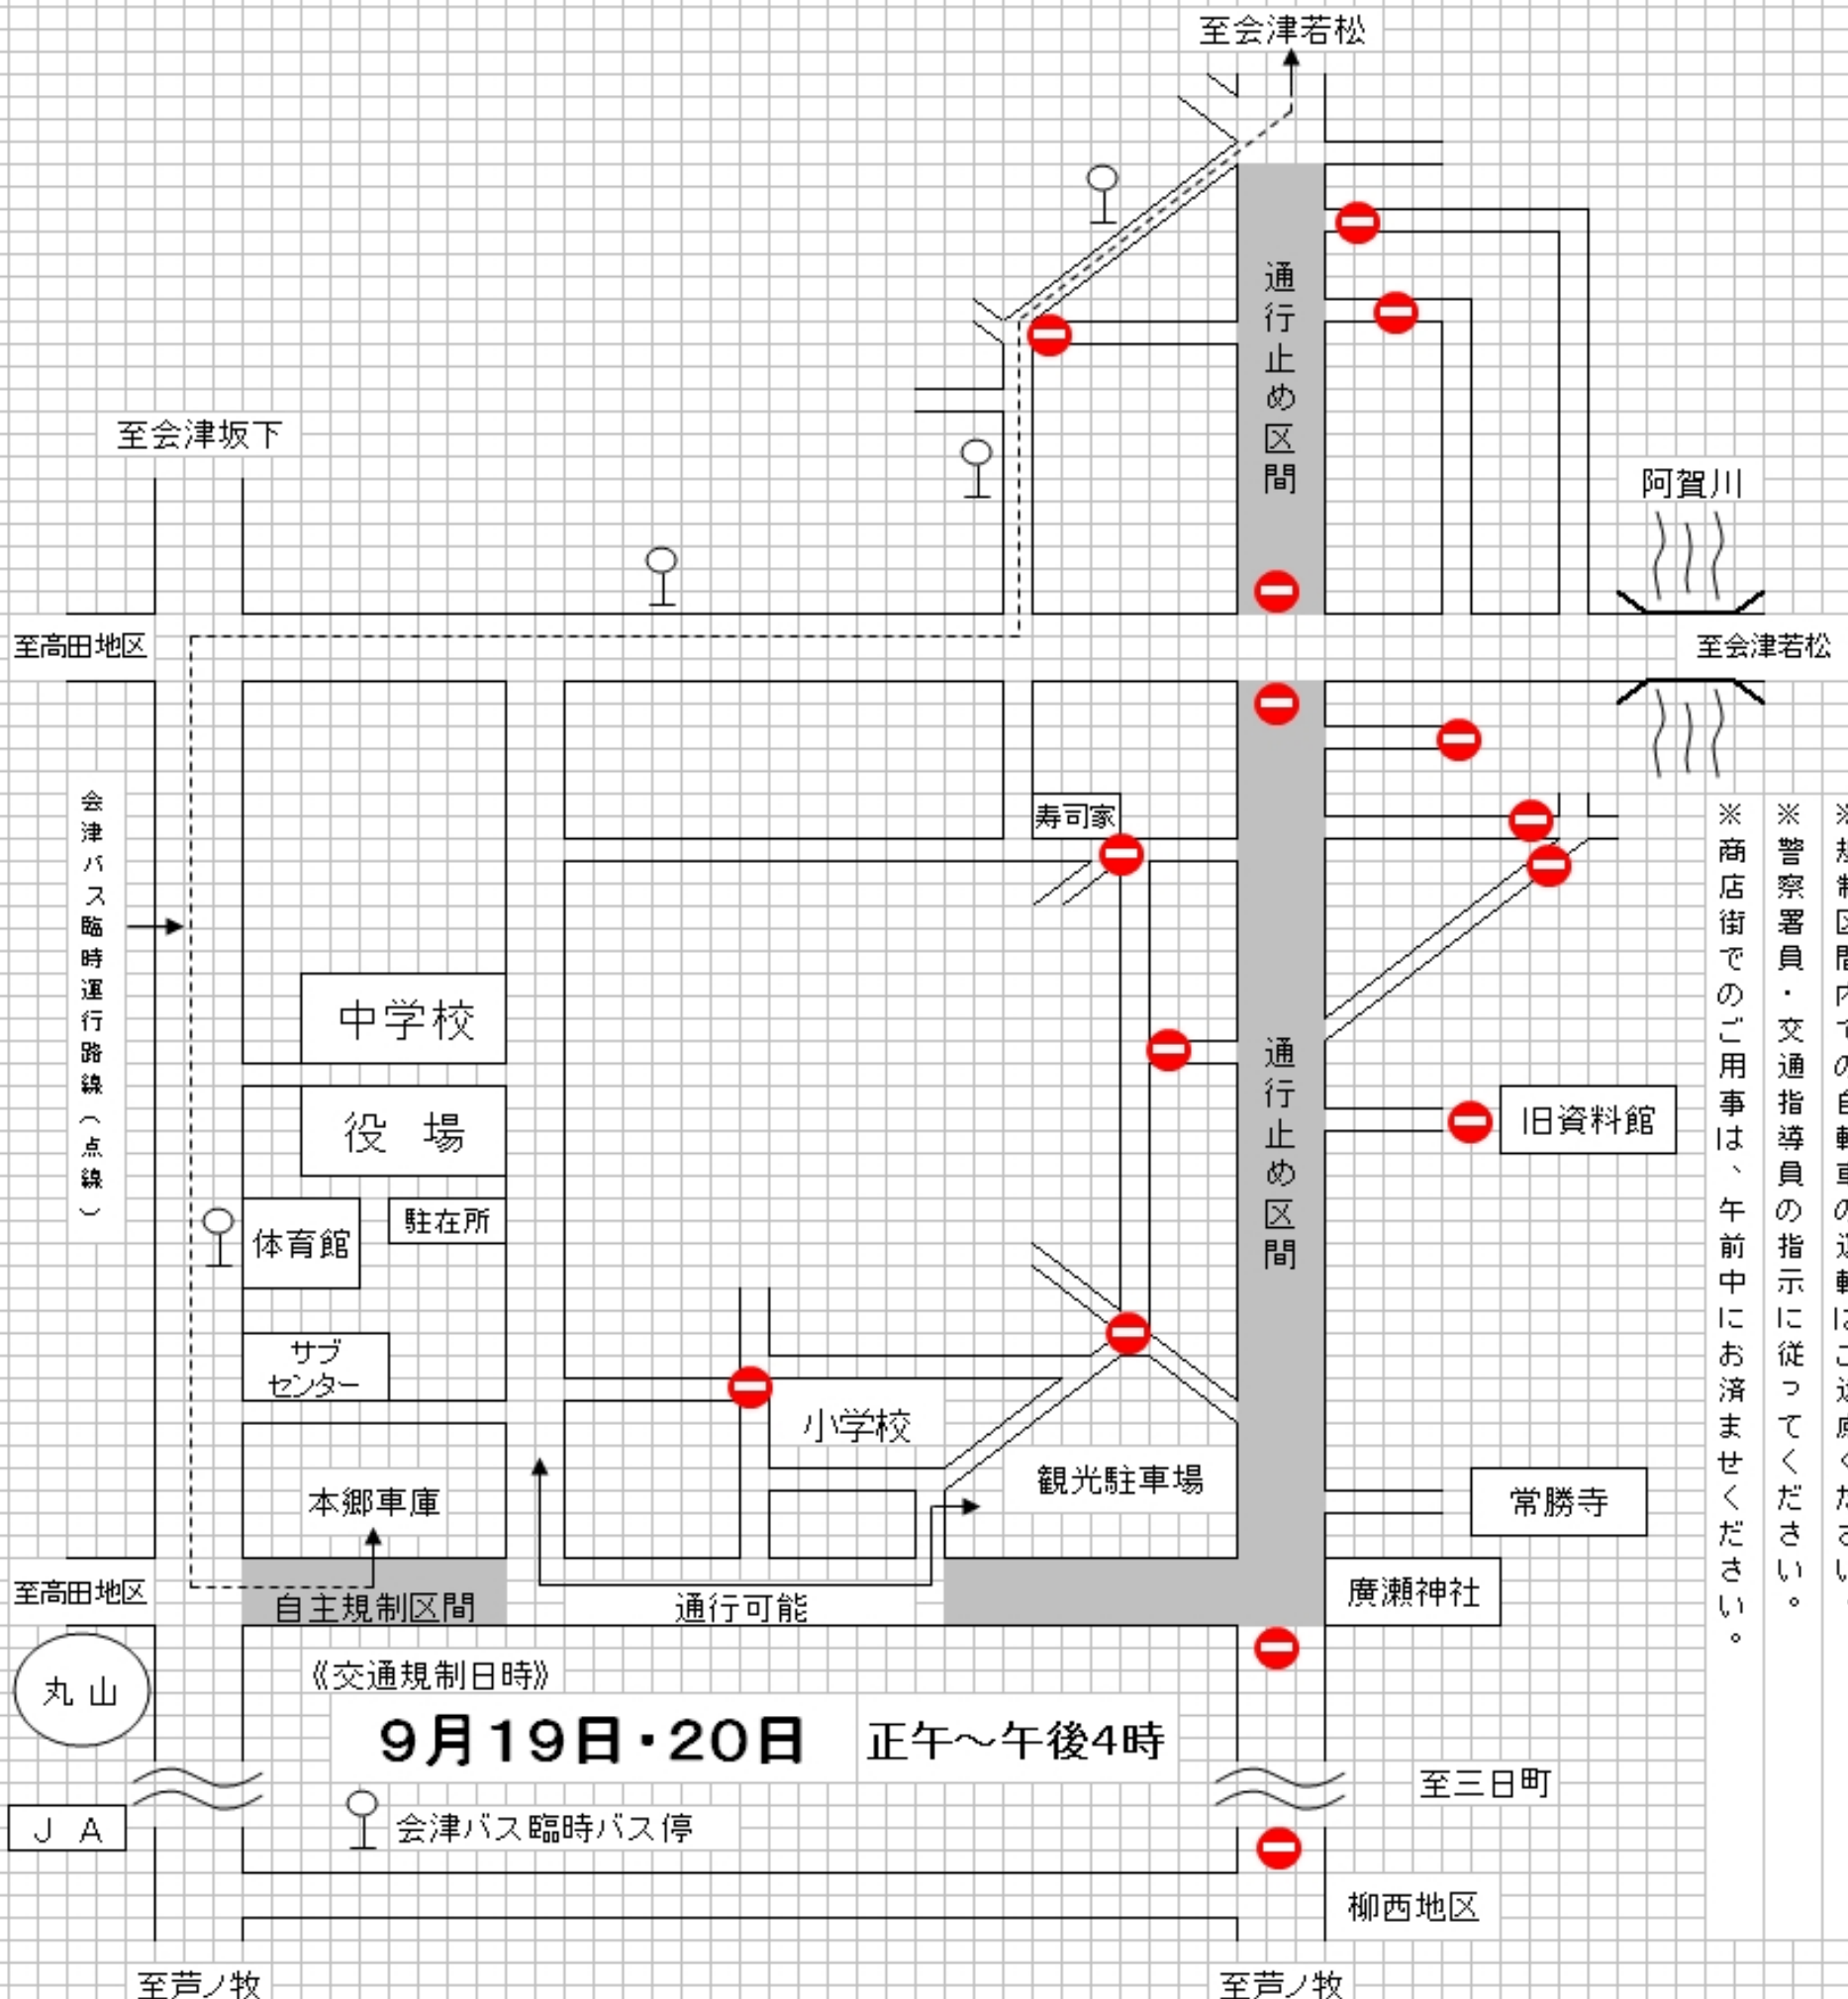

# 秋祭りのお知らせとご協力について

初秋の候、町民の皆様には益々ご健勝のこととお喜び申し上げます。  
さて、今年も恒例の「秋祭り」が下記により開催されます。  
祭りには山車等が運行されるほか、各地区で趣向を凝らした催しも  
計画され、祭りを安全に楽しく行うため町内の一部が下記により  
交通規制となりますので町民の皆様のご協力をお願い申し上げます。

## 記

- ◎期 日 9月19日(日)・20日(月)の2日間
- ◎時 間 正午～午後4時まで
- ◎交通規制図 網掛けの部分規制対象区間です。

※規制区間内での自転車の運転はご遠慮ください。  
※警察署員・交通指導員の指示に従ってください。  
※商店街でのご用事は、午前中にお済ませください。