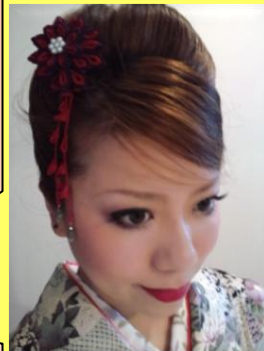

会津音楽シーンの未来を 背負って立つ若き歌姫!!

本田 華奈子さん

4歳の頃より森川玄翠に師事。数々の民謡ショー・コンクールに出演し、タイトルを多数獲得。会津民謡華藝(はなあおい)を主宰、民謡の普及・指導にも努めている。

現在「ナスカ」としても活躍中!