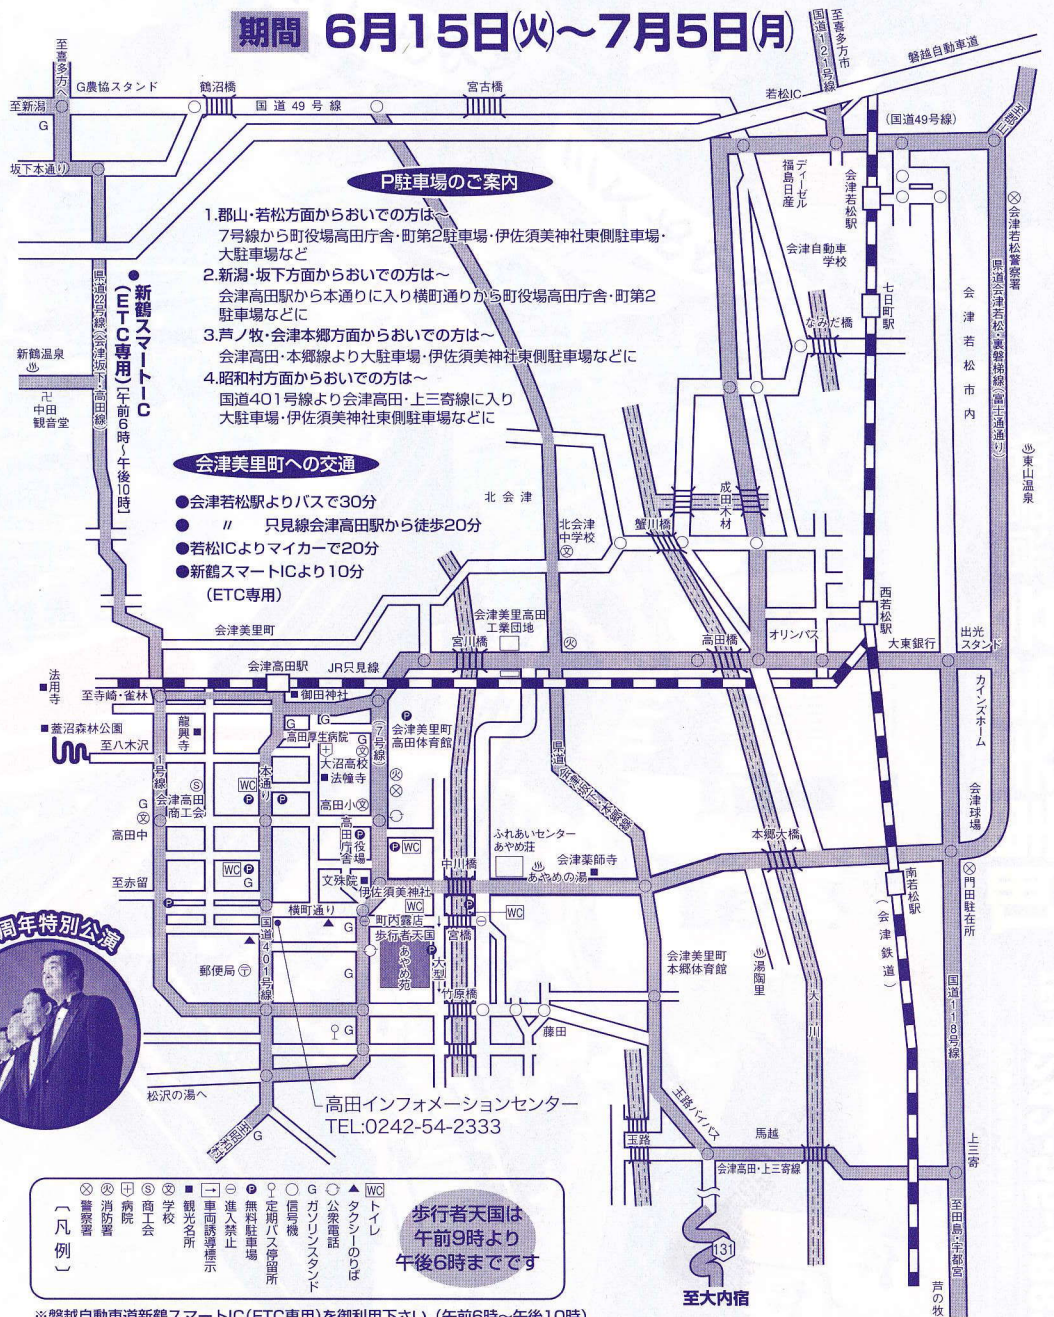

# 第30回あやめ祭り行事予定表

※磐越自動車道新鶴スマートIC(ETC専用)を御利用下さい。(午前6時~午後10時)