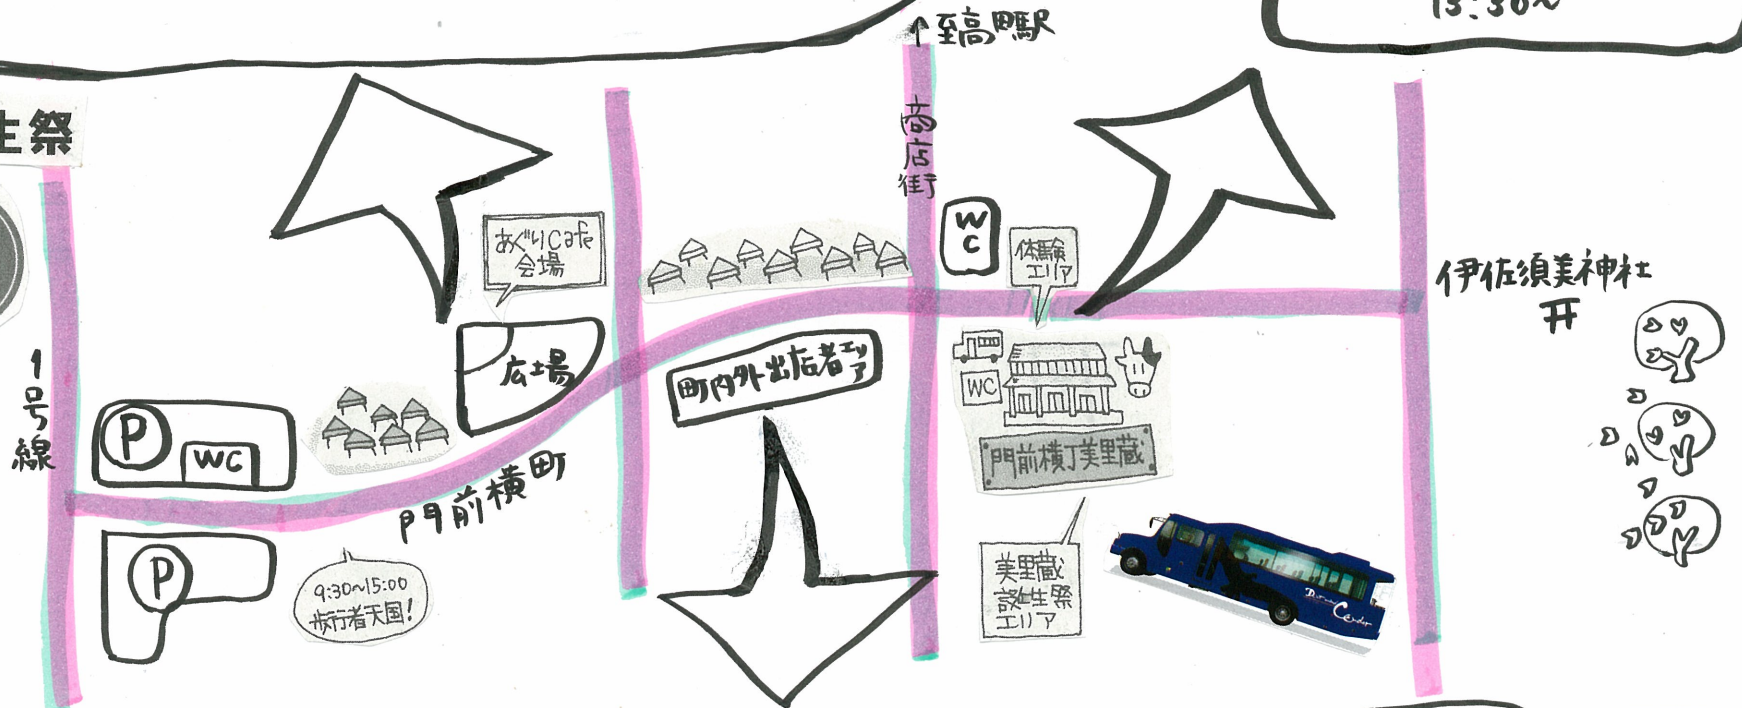

- 大印
  - ・ランチBOX
- まんまパン
  - ・ハロン
  - ・クッキー
- つめ、こやき
  - ・つめ、こやき
- 黒麹店
  - ・味噌
  - ・味噌漬
- 空色Cafe
  - ・BIOスイーツ
  - ・ケーキ
- 会津地鶏
  - ・みしまや
  - ・地鶏
  - ・焼き鳥
- 会津食のルネッサンス
  - ・あじふじやち
  - ・会津地鶏の伴

- ～体験エリア～
- ・マジックバルーン
    - 9:30 ~ 15:00
  - ・カンパジ"作り
    - 9:20 ~ 15:00
  - ・世界の紅茶
    - 9:20 ~ 15:00
  - ・フタアインジメト
    - 11:00 ~
    - 13:00 ~
  - ・バター作り & 子牛ふかひい
    - 11:30 ~
    - 13:30 ~

美里蔵誕生祭

JAふかあ市  
・朝採野菜

- ふくふく
  - ・手作り雑貨
- 立川菓子舗
  - ・和菓子
- くまの樹
  - ・オーガニック
  - ・ヒヨザ
- 趣庵
  - ・苔玉
  - ・ミニ盆栽
- 広岡みづぼ店
  - ・ちんぽ
- 吉原製菓
  - ・あまりんぱう
  - ・おじら
  - ・おぼろクッキー
- 彩里
  - ・会津本郷大衆
- 佐藤桐村店
  - ・桐下馬太
  - ・桐製品
- 伊東種苗人形店
  - ・高田梅漬
  - ・野菜