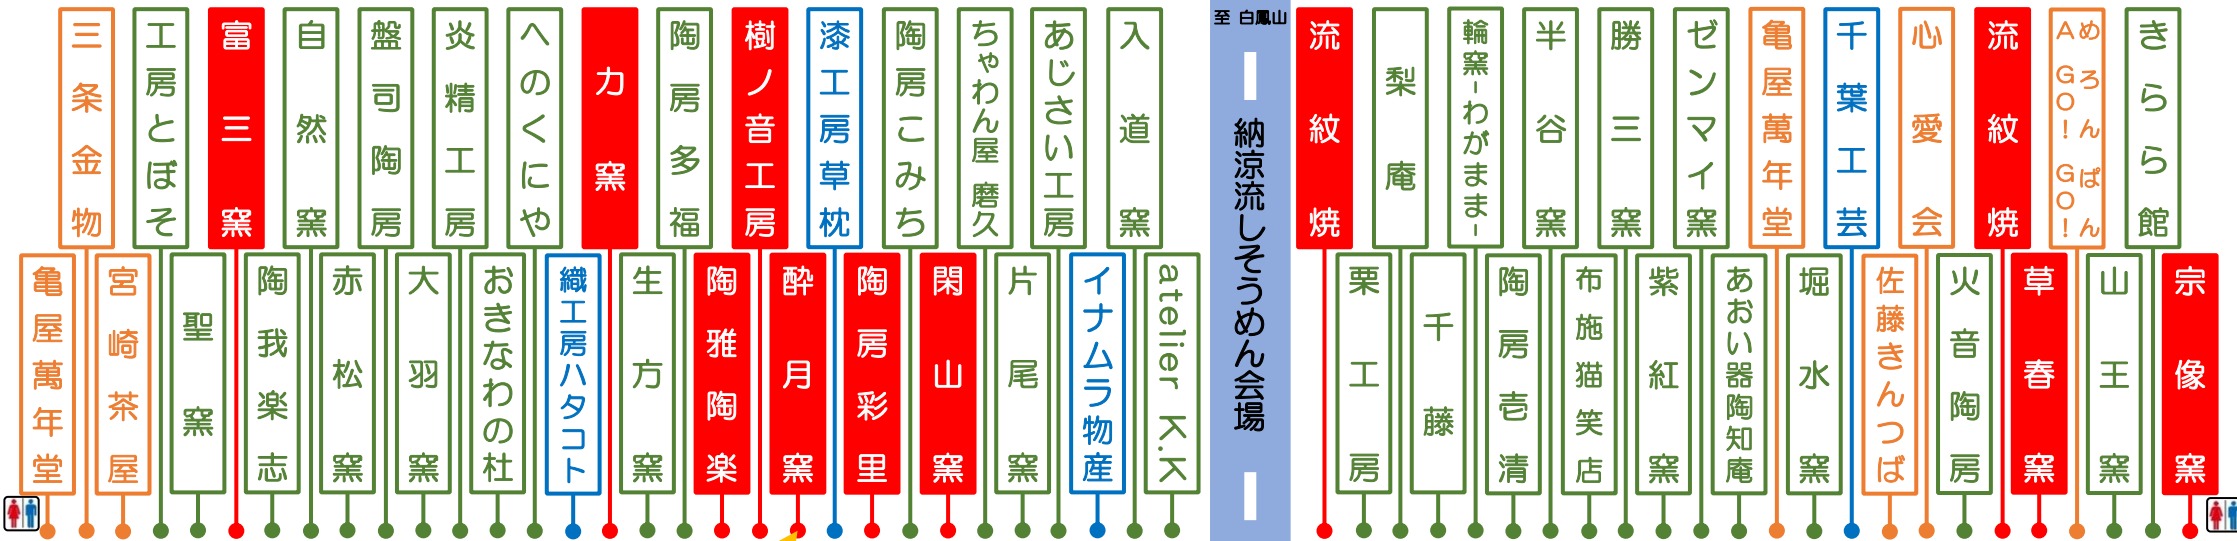

会津本郷せと市出店マップ

瀬戸町通り

本部

¥2,000 以上お買い上げで
スピードくじにチャレンジ!!
素敵な商品をゲットしよう!!
※午前5時~商品が無くなり次第終了。

本部周辺の施設・催し

- 本郷インフォメーションセンター**
- 本郷インフォメーションセンター2階
会津本郷焼資料展示室
- J A 会津よつば野菜・花販売
販売開始：4時~
- 会津工業セラミック科生徒作品販売
販売開始：6時~

- 会津本郷陶磁器会館**
販売開始：6時~
- こらんしょマルシェ vol.3~本郷せと市~
営業時間：6時~ 会場：会津本郷陶磁器会館2階
- せと市チャリティーオークション
開始時間：10時~
- せと市納涼流しそうめん
実施時間：1回目 7時・2回目 8時・3回目 9時

せと市フォトコンテスト開催 **最優秀賞は賞金3万円!!**
※詳細は会場内ポスターをご覧ください。

※駐車場がわからなくなってしまうお客様が多くいらっしゃいます。駐車した駐車場・最寄の送迎バス停留所を覚えておいてください。

観光駐車場
本郷郵便局

- 本郷中学生生徒作品販売
●ファッション レオ・ネ向い
販売開始：4時~
- 会津本郷焼
- 他産地焼物
- 他工芸品
- 食物・雑貨等