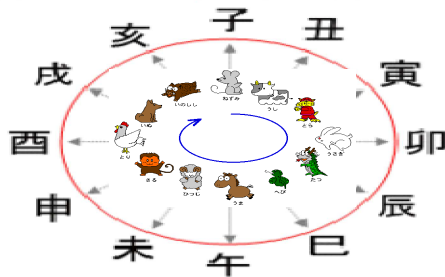

開運干支セット数限定発売中！

明るい開運を呼ぶ開運干支セット数限定10セット限り！

この機会にお早目にお求め下さい。

開運裏干支

日本には、古来から生まれた干支は縁起物、厄除けとして身につける風習があります。そして、裏干支を併せ持つことで、互いの足りない部分を補い合い、ともに高め合って繁栄すると伝えられています。

裏干支とは自分の干支と正反対の位置にある干支のこと 例：子と午 丑と未

販売所

会津本郷陶磁器会館

(流紋焼)